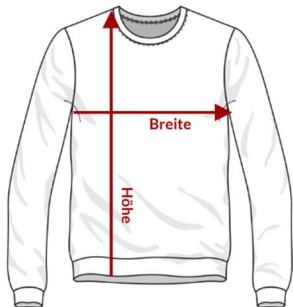

DTFline

Textildruck. Für Teams. Für Firmen. Für Dich.

Graf-Hartmann-Straße 59 | 71706 Markgröningen
www.dtfline.de | info@dtfline.de | 0173.3418255

Long Sleeve Herren

Bitte beachten Sie, dass wir die Maßtabellen von den Herstellern erhalten und keine Gewähr für die Richtigkeit der Angaben übernehmen. Alle Werte verstehen sich als Richtwerte und beinhalten, je nach Hersteller, unterschiedliche Toleranzen. Um sicher zu gehen, empfehlen wir Ihnen bei großen Bestellungen ein Muster anzufordern.

WHITE

BLACK

NAVY

DARK GREY

ROYAL BLUE

RED

URBAN ORANGE

BURGUNDY

Größe	Breite	Höhe
S	50	70
M	53	72
L	56	74
XL	59	76
XXL	62	78
3XL	65	80
4XL	70	82

DTFline

Textildruck. Für Teams. Für Firmen. Für Dich.

Graf-Hartmann-Straße 59 | 71706 Markgröningen
www.dtfline.de | info@dtfline.de | 0173.3418255