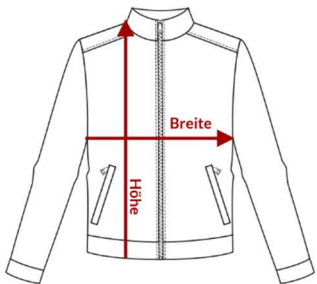

Zippered Hood Jacket Damen

Bitte beachten Sie, dass wir die Maßtabellen von den Herstellern erhalten und keine Gewähr für die Richtigkeit der Angaben übernehmen. Alle Werte verstehen sich als Richtwerte und beinhalten, je nach Hersteller, unterschiedliche Toleranzen. Um sicher zu gehen, empfehlen wir Ihnen bei großen Bestellungen ein Muster anzufordern.

NAVY BLUE

Größe	Breite	Höhe
XS	46	62
S	49	64
M	52	66
L	55	68
XL	58	69
XXL	61	70
3XL	65	71

DTFline

Textildruck. Für Teams. Für Firmen. Für Dich.

Graf-Hartmann-Straße 59 | 71706 Markgröningen
www.dtfline.de | info@dtfline.de | 0173.3418255