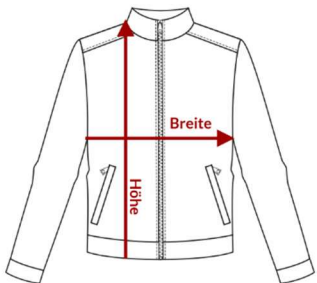

NAVY BLUE

Größe	Breite	Höhe
XS	49	68
S	52	70
M	56	72
L	59	74
XL	63	76
XXL	66	78
3XL	70	79
4XL	74	80

DTFline

Textildruck. Für Teams. Für Firmen. Für Dich.

Graf-Hartmann-Straße 59 | 71706 Markgröningen
www.dtfline.de | info@dtfline.de | 0173.3418255