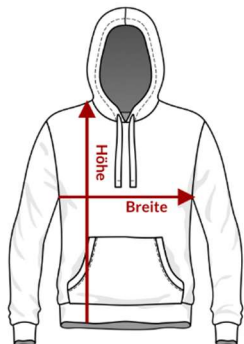

BOTTLE GREEN

GREY FOG

ASPHALT

Größe	Breite	Höhe
XS	45	62
S	48	64
M	51	66
L	54	68
XL	57	69
XXL	60	70
3XL	64	71

DTFline

Textildruck. Für Teams. Für Firmen. Für Dich.

Graf-Hartmann-Straße 59 | 71706 Markgröningen
www.dtfline.de | info@dtfline.de | 0173.3418255