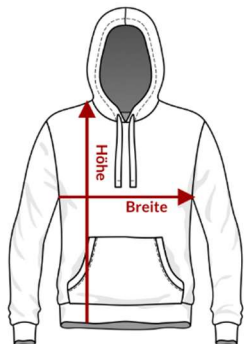

BOTTLE GREEN

GREY FOG

ASPHALT

Größe	Breite	Höhe
XS	49	68
S	52	70
M	56	72
L	59	74
XL	63	76
XXL	66	78
3XL	70	79
4XL	74	80

DTFline

Textildruck. Für Teams. Für Firmen. Für Dich.

Graf-Hartmann-Straße 59 | 71706 Markgröningen
www.dtfline.de | info@dtfline.de | 0173.3418255