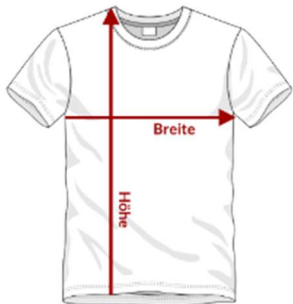

Größe	Breite	Höhe
XS	47	68
S	50	70
M	53	72
L	56	74
XL	59	76
XXL	62	78
3XL	65	80
4XL	70	82
5XL	75	84

WHITE

BLACK

NAVY

ROYAL BLUE

RED

NATUREL

SAND